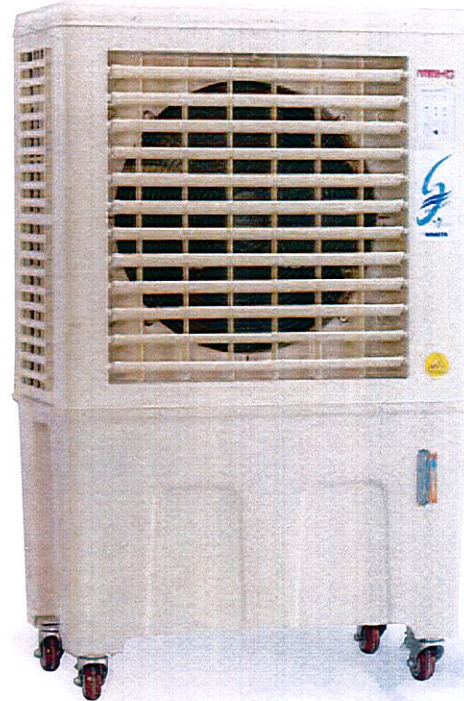

POWERFUL REIFU MPR Series

POWERFUL
REIFU
MPR45

POWERFUL
REIFU
MPR120

涼
すずかせ

水から生まれる、快適涼風。

■ 特長

[安全設計]

- エアコンと比較して消費電力が少ないので電気代が大幅に節約ができます。従って比較的空間の広い工場や倉庫・屋外のイベント等に最適です。年間電気代8,892円(MPR120)
(年間120日、1日あたり8時間運転、電気代単価を22円/kwhで算出。)
- 外気温より-6℃の冷却効果があります。(温度30℃ 湿度50%の場合)
- 水の気化熱による自然の冷風なので長時間使用しても体にやさしい冷風です。
- エアコンのように排熱を出さないでクリーンです。

給水口(MPR45)

防塵フィルター(MPR120) 給水口(MPR120)

■ 仕様

型式	MPR45		MPR120	
電源	100V		100V	
周波数	50Hz	60Hz	50Hz	60Hz
消費電力	241W	260W	321W	421W
風量	75m ³ /min	80m ³ /min	135m ³ /min	156m ³ /min
水蒸発量	11.0ℓ/h	11.5ℓ/h	10.5ℓ/h	12ℓ/h
タンク容量	45ℓ		120ℓ	
連続使用時間	4.2h	3.9h	11h	9.6h
給水方式	タンク貯水式(自動給水可能)		タンク貯水式(自動給水可能)	
安全装置	水切れ探知・モーター加熱保護		水切れ探知・モーター加熱保護	
運転音(騒音)	64dB(A)	65dB(A)	62dB(A)	63dB(A)
ファン径	400mm		520mm	
寸法	W620×D462×H1080mm		W890×D500×H1360mm	
質量	27.5kg		40kg	
風向・風量	上下手動・左右自動スイング、風量可変		上下手動・左右自動スイング、風量可変	
その他	殺菌UVランプ搭載・リモコン付		リモコン付	