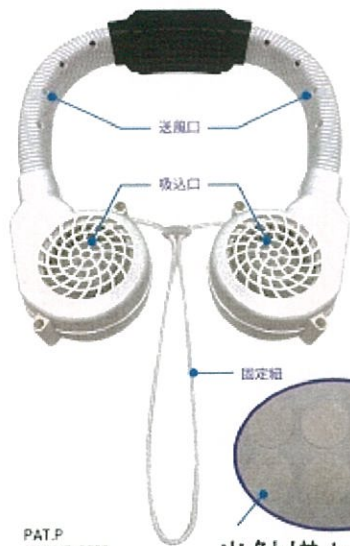

首掛け式冷却ファン

忍者 BREEZE
NINJA ブリーズ

MacCho

負担なく、効率よく

首筋の冷却!
血流を

CORDLESS
NINJA
BREEZE
NACK-FAN

強制冷却せず、体に無理のない涼風感が得られます。

脳に送られる血流(血液)を冷やし、熱疲労・立ちくらみ防止をサポート。

光触媒セラミックスフィルター付き!

PAT.P
登録 MC-0520

MNB-001F

主な特徴

- ◆10ヶ所の吹出し口から、首筋を包み込むような涼風
- ◆柔らかな送風パイプを使用、装着時の違和感がありません
- ◆3モードパターン

エコノミーモード

連続 約6.0時間

ノーマルモード

連続 約4.0時間

エクストラモード

連続 約3.0時間

送風順はノーマルモードからとなります。

- ◆充電時間 約4.5時間 (5V/1.5A PSE充電器使用時)
- ◆本体固定トラップ長さ調節可能
- ◆充電時完了モニタ (充電時: 赤点灯→完了時: 緑点灯)
- ◆ダブル電池切れ警告機能搭載
 - ①電源本体で停止約10分前から赤点滅が開始します。
 - ②送風時: 停止約10分前から風力が半分にになります。
- ◆繰り返し充電可能 (3.7V/4400mAh リチウムイオン電池)
- ◆充電コード規格: 両面使用可能な TYPE-C (本製品に付属)

※本製品に充電器は付属しておりません。(PSE 5V/1.5A推奨)

製品仕様

重さ	340g (±5g)
全長	595mm (±10mm) 電源部 W105mm×D40mm(全長に含む)
電源	#18650 リチウムイオン電池 3.7V/4400mAh 16.28Wh(PSE安全検査済)
送風部	W60mm×H60mm×D25mm ベアリングファン 2個
付属品	充電用TYPE-C コード
使用環境	-5℃~50℃
材質	ABS樹脂(ファン部・電源部)・PE樹脂(パイプ部)
発売元	MacCho